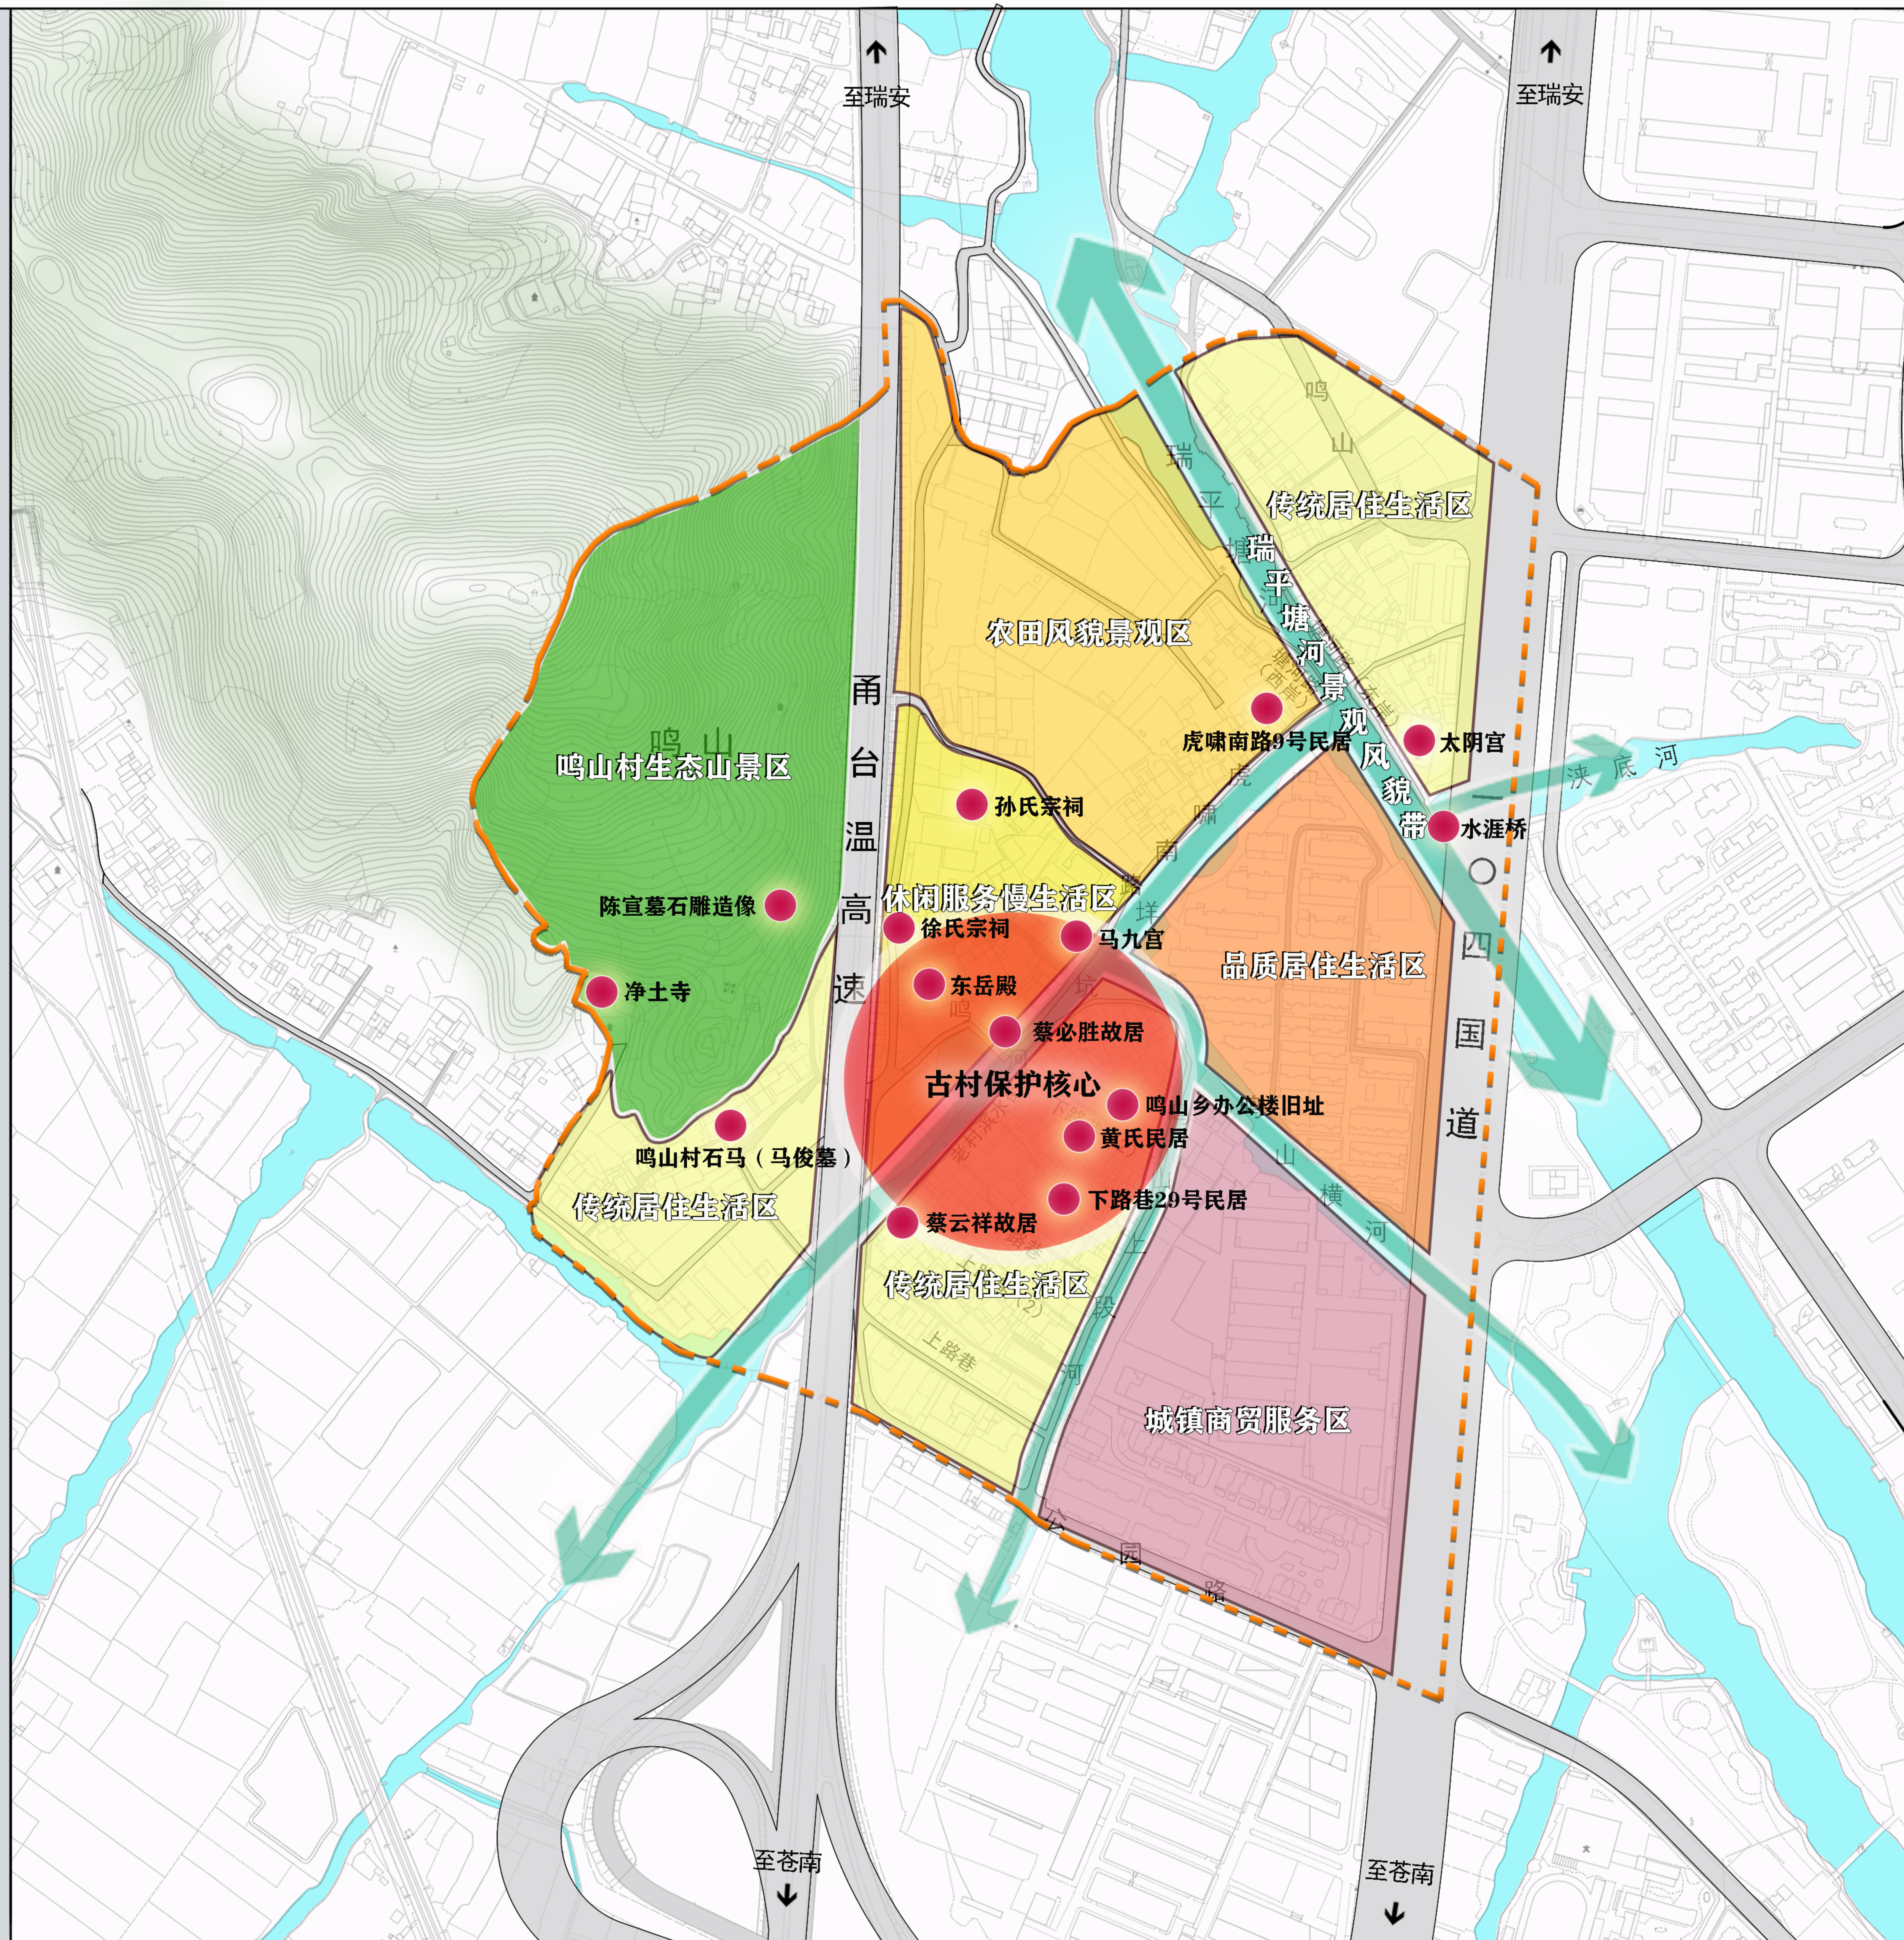

平阳县鸣山村历史文化名城村保护规划(2021-2035)

历史文化遗产保护结构图

图例

- 鸣山生态山景区
- 农田风貌景观区
- 休闲服务慢生活区
- 传统居住生活区
- 品质居住生活区
- 城镇商贸服务区
- 古村保护核心
- 历史文化遗产保护要素
- 水系
- 古村范围