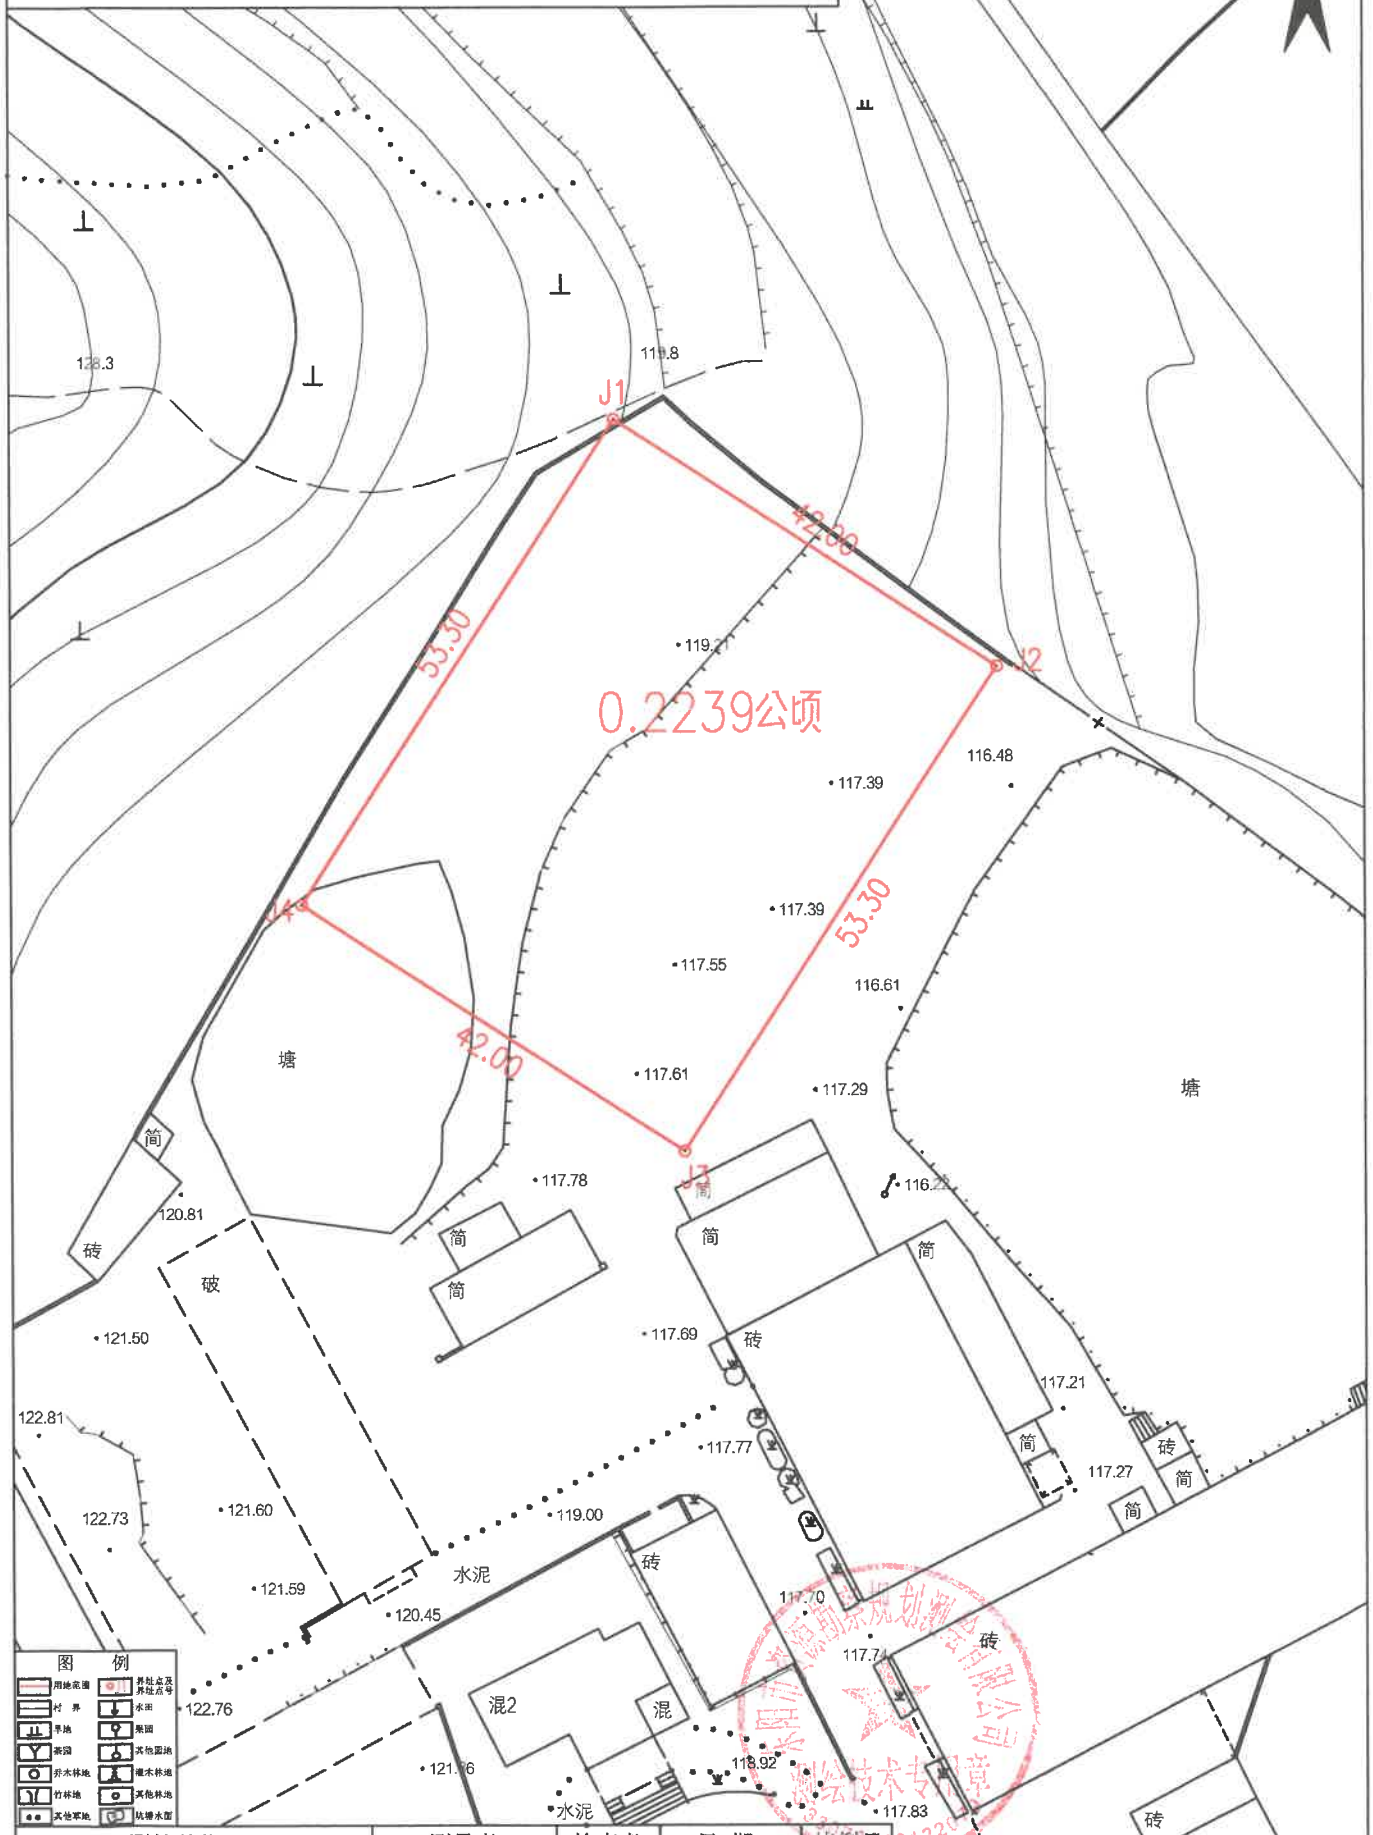

东阳市巍山镇2025-026号地块勘测定界图

东阳市巍山镇2025-026号地块总面积：0.2239公顷
 (1)东阳市巍山镇怀鲁村（怀鲁自然村）面积：0.2239公顷

北

0.2239公顷

图例	
	界址点及界址点号
	村界
	水田
	旱地
	果园
	其他用地
	竹林
	其他林地
	其他林地
	坑塘水面

测绘单位	测量者	检查者	日期	比例尺
东阳市资源勘察规划测绘有限公司	张啸 吕磊	杜凯	2025年12月	1:500

水泥