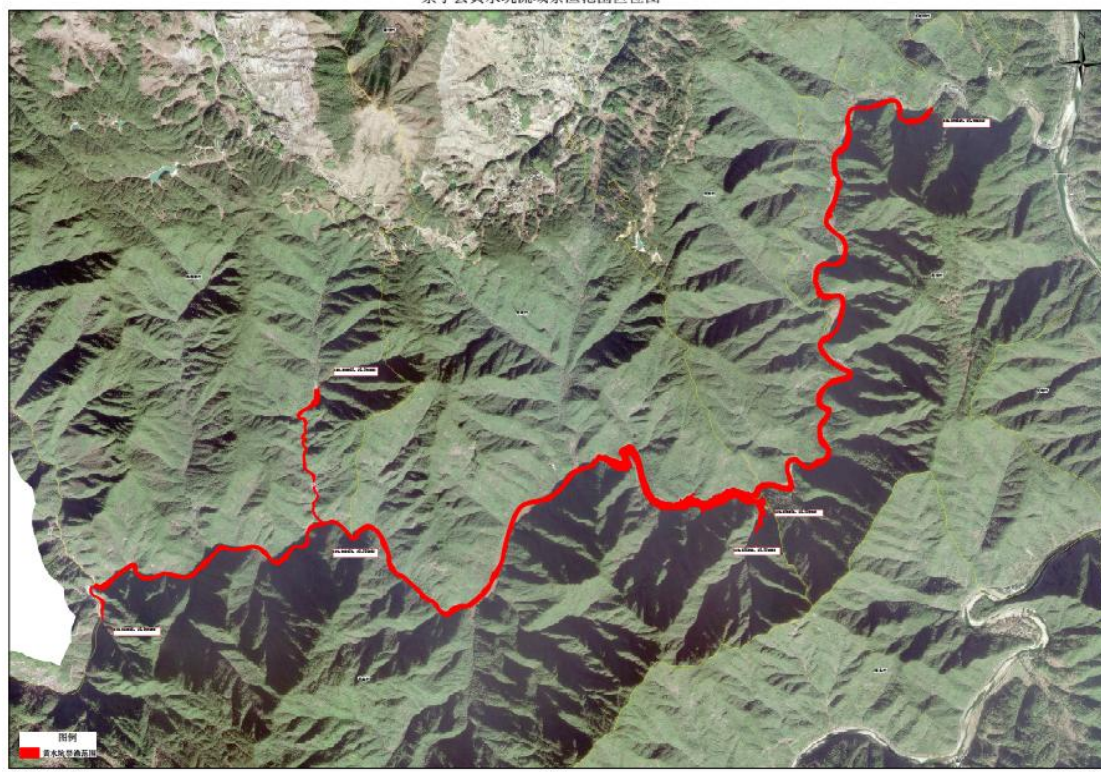

景宁县黄水坑流域禁渔范围区图