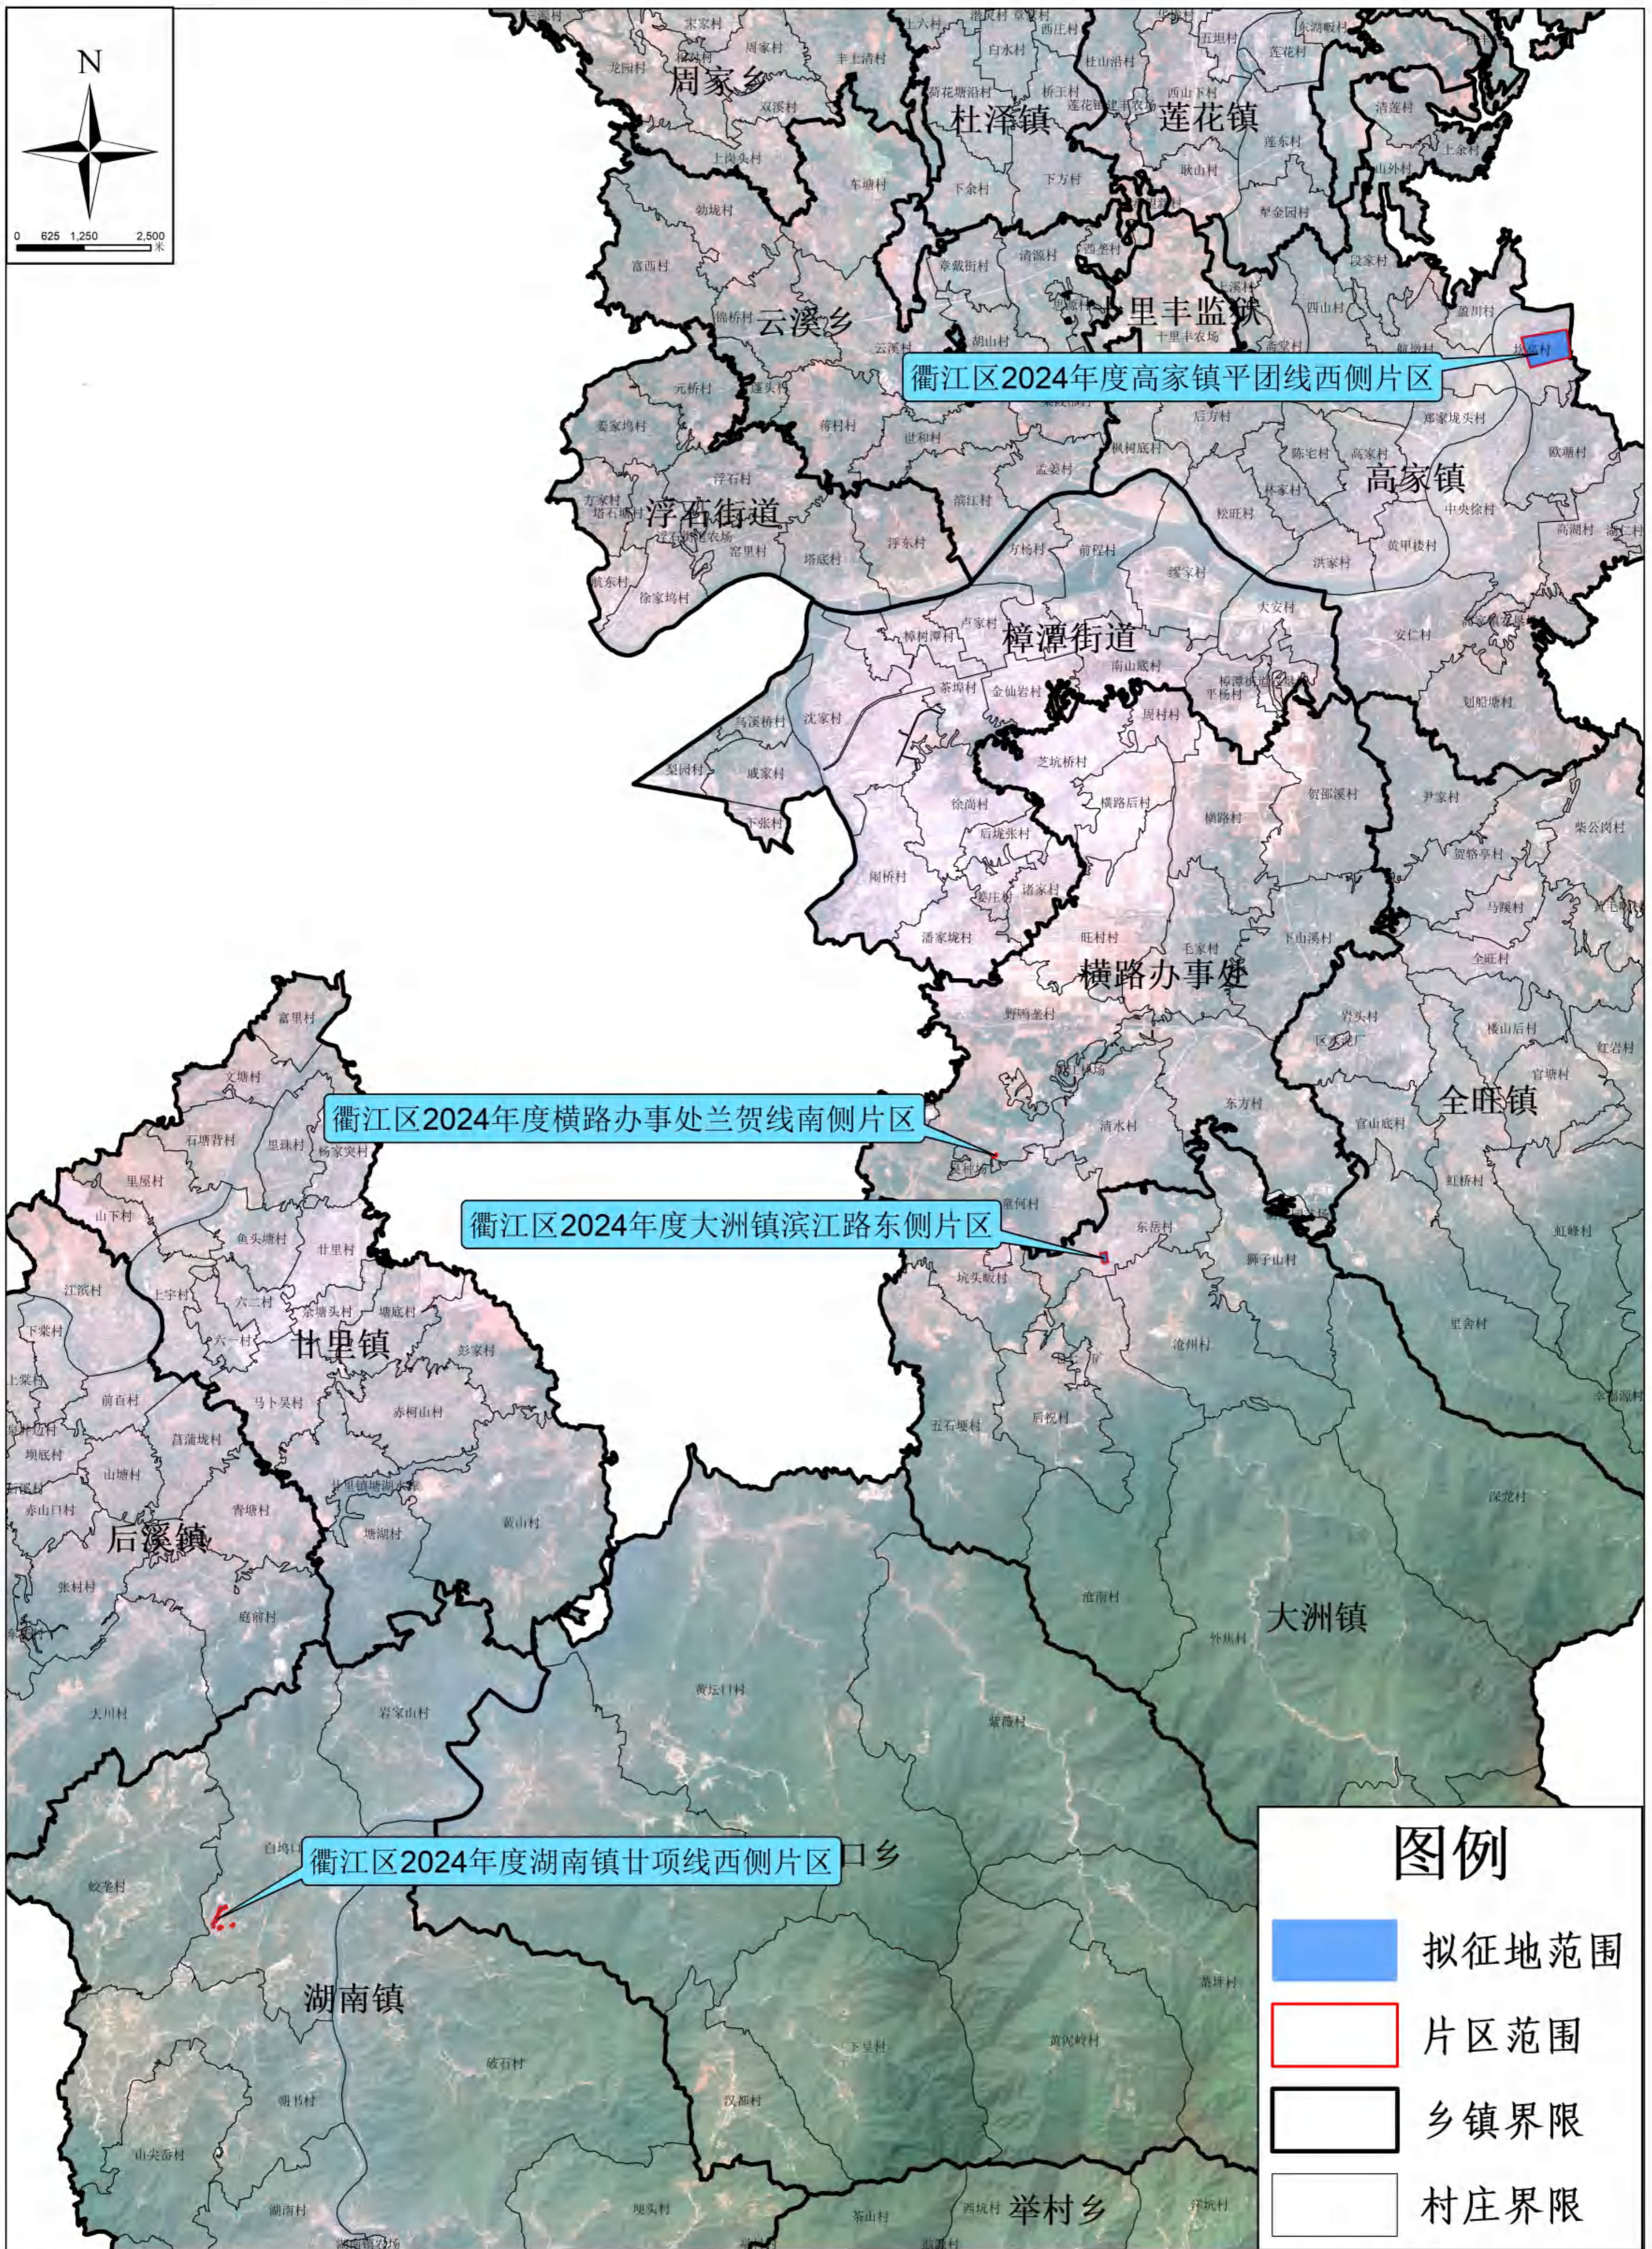

衢江区2024年度土地征收成片开发方案片区位置示意图

2000国家大地坐标系
1985国家高程基准

制图单位：衢州市自然资源和规划局衢江分局
制图时间：二零二四年四月